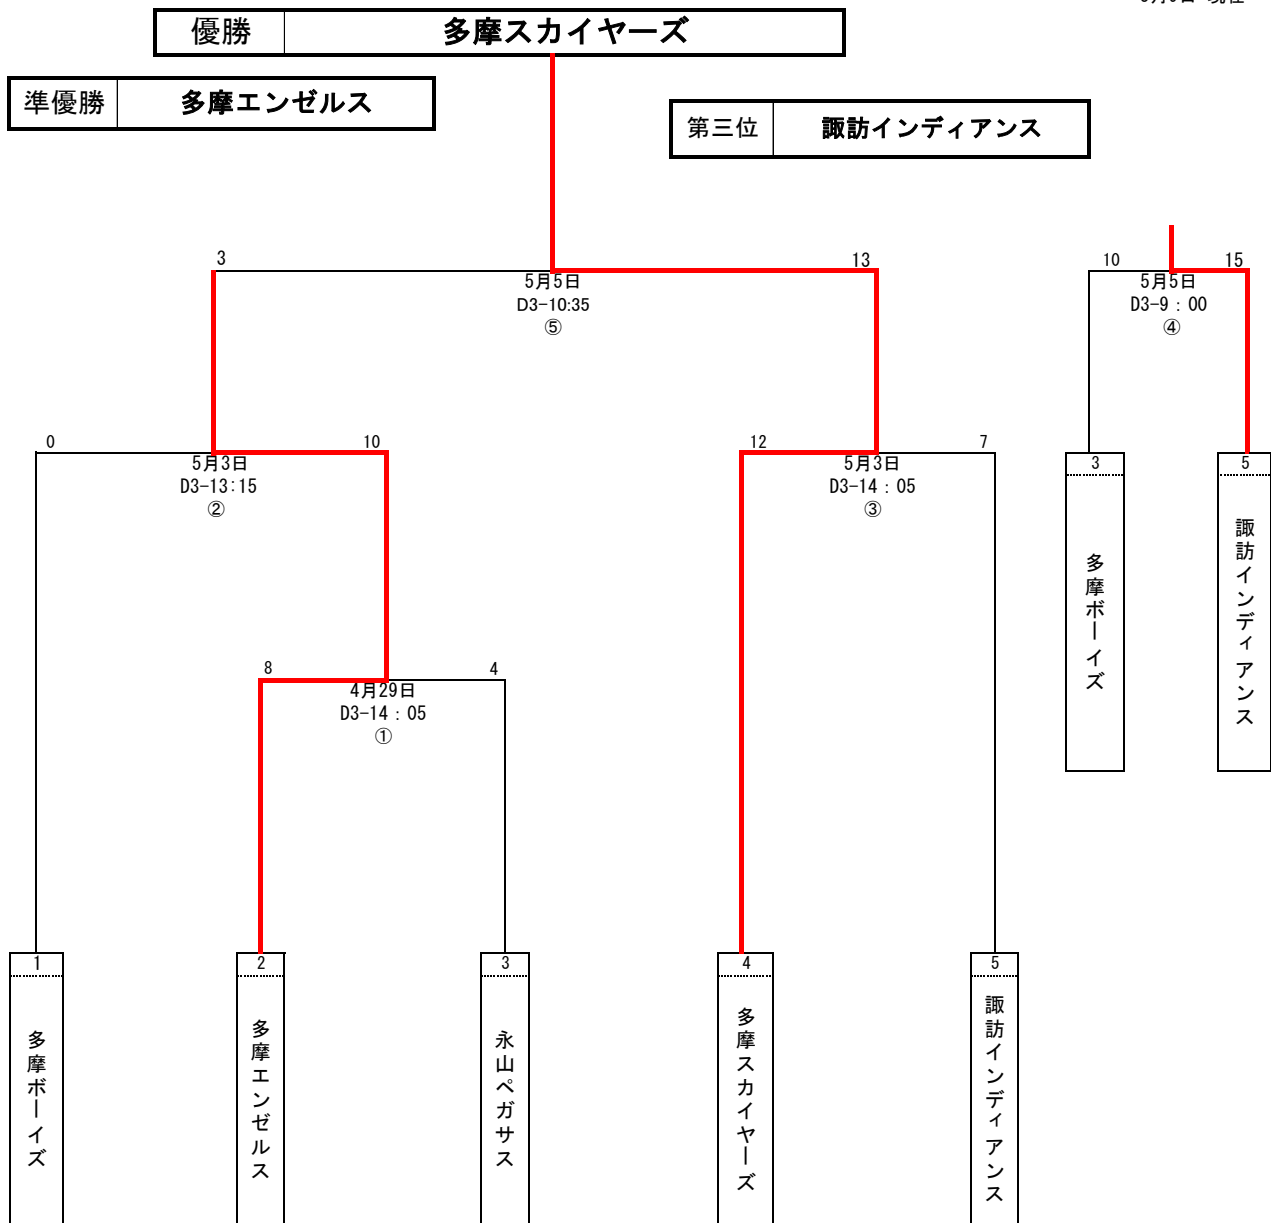

第27回多摩市長杯野球大会 兼 派遣大会出場決定戦[低学年1部]
後援:東京多摩ロータリークラブ

5月9日 現在

《大会会場一覧》

記号	グラウンド名
A 1	瓜生小学校
A 2	永山中学校
A 3	永山小学校
A 4	旧西愛宕小学校
A 5	第二小学校
A 6	第三小学校

記号	グラウンド名
B 1	蓮光寺小学校
B 2	第一小学校
B 3	多摩中学校
B 4	北諏訪小学校
B 5	諏訪小学校
B 6	聖ヶ丘小学校
B 7	東永山複合施設

記号	グラウンド名
C 1	旧南豊ヶ丘小学校
C 2	豊ヶ丘小学校
C 3	貝取小学校
C 4	東落合小学校
C 5	西落合小学校
C 6	南鶴牧小学校
C 7	大松台小学校

記号	グラウンド名
D 1	和田中学校
D 2	一本杉球場
D 3	諏訪北公園
D 4	貝取南公園
D 5	開戸公園
D 6	諏訪南公園

《試合時間一覧》

試合No.	試合予定時間
1	09:00~10:30
2	10:45~12:15
3	12:30~14:00
4	14:15~15:45
(3)	13:00~14:30
(4)	14:45~16:15

[例] A1-2 ⇒ 瓜生小で10時45分試合開始