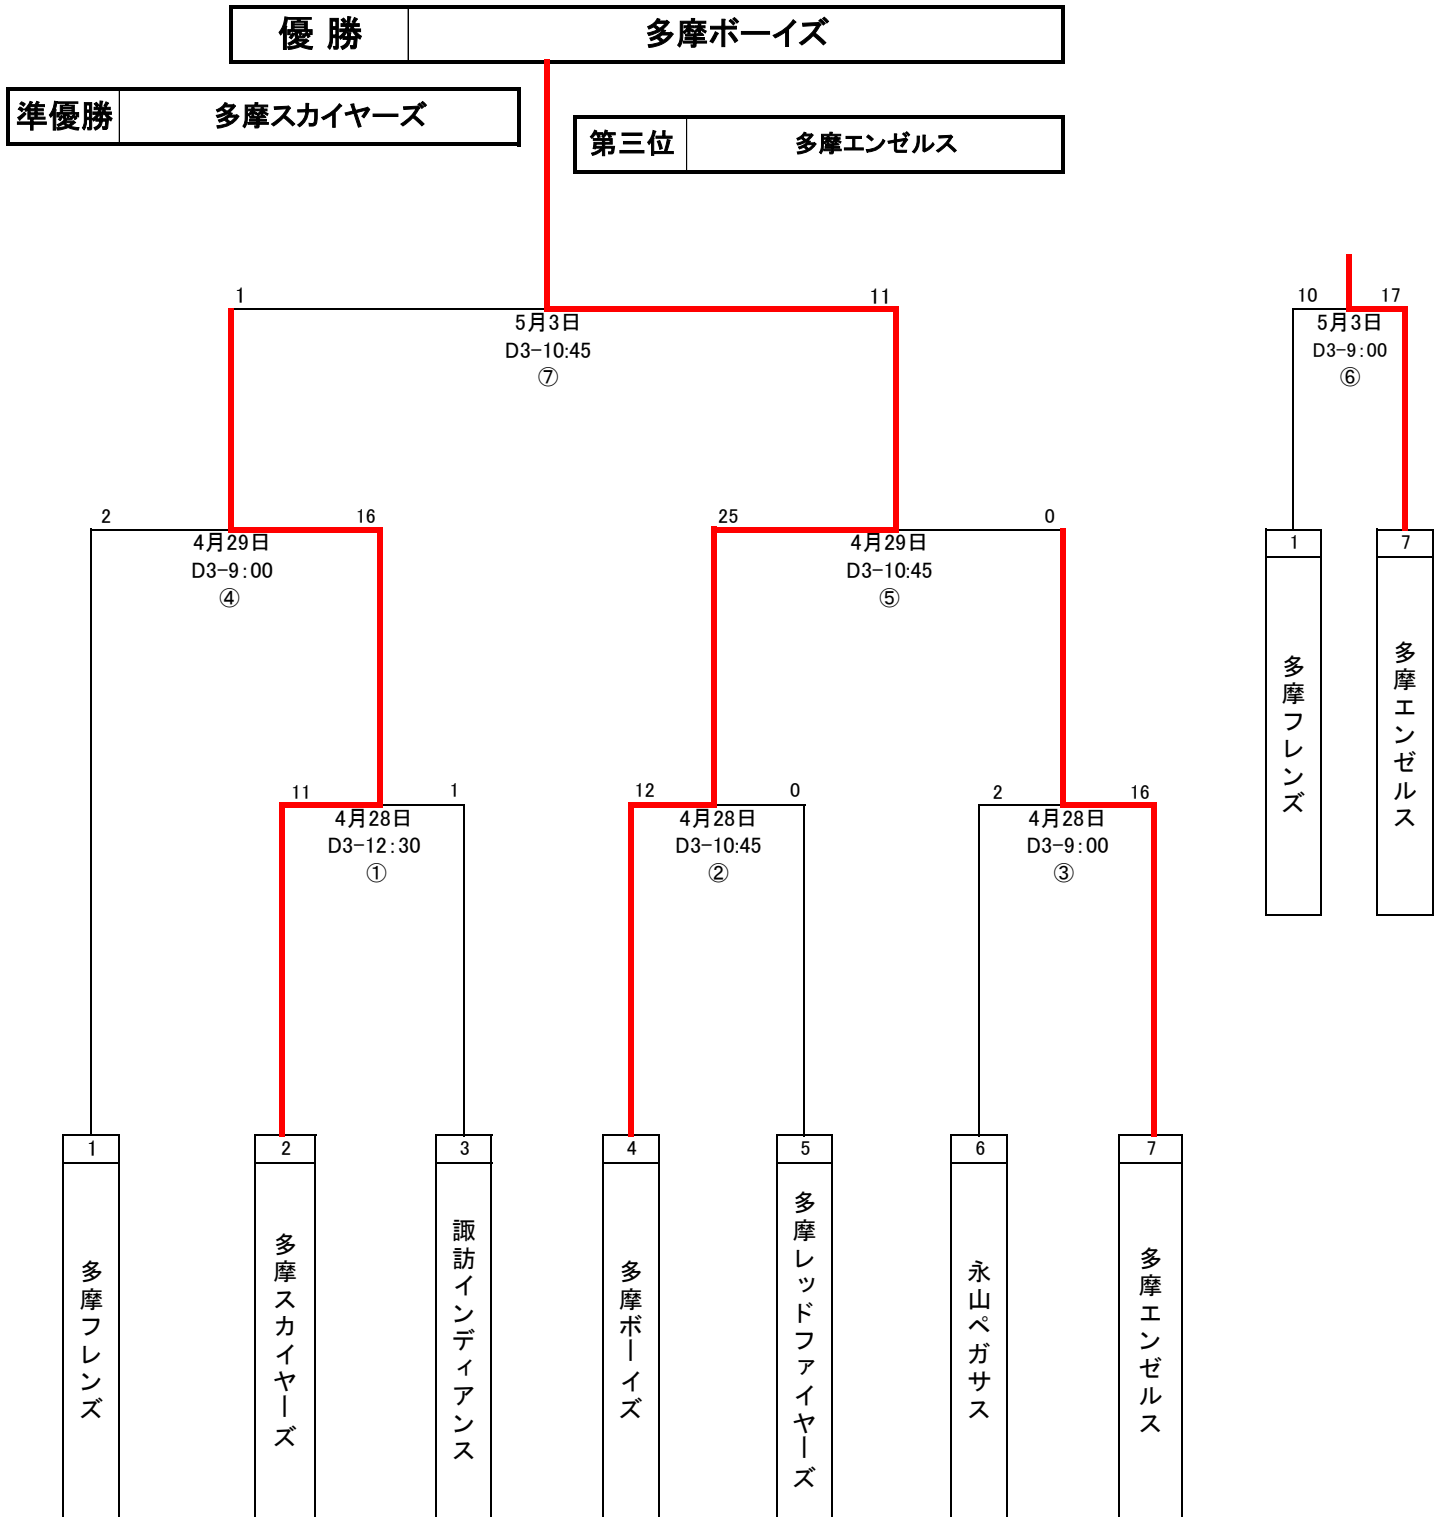

第106回多摩市春季少年野球大会[高学年1部]

後援: 永山運送株式会社

5月9日 現在

《大会会場一覧》

記号	グラウンド名
A 1	瓜生小
A 2	多摩永山中
A 3	永山小
A 4	旧西愛宕小
A 5	第二小
A 6	第三小

記号	グラウンド名
B 1	連光寺小
B 2	第一小
B 3	多摩中
B 4	北諏訪小
B 5	諏訪小
B 6	聖ヶ丘小
B 7	東永山複合

記号	グラウンド名
C 1	旧南豊ヶ丘小
C 2	豊ヶ丘小
C 3	貝取小
C 4	東落合小
C 5	西落合小
C 6	南鶴牧小
C 7	大松台小

記号	グラウンド名
D 1	和田中
D 2	一本杉球場
D 3	諏訪北公園
D 4	貝取南公園
D 5	関戸公園

《試合時間一覧》

試合No.	試合予定時間
1	09:00~10:30
2	10:45~12:15
3	12:30~14:00
4	14:15~15:45
(3)	13:00~14:30
(4)	14:45~16:15

[例] A1-2 ⇒ 瓜生小で10時45分試合開始