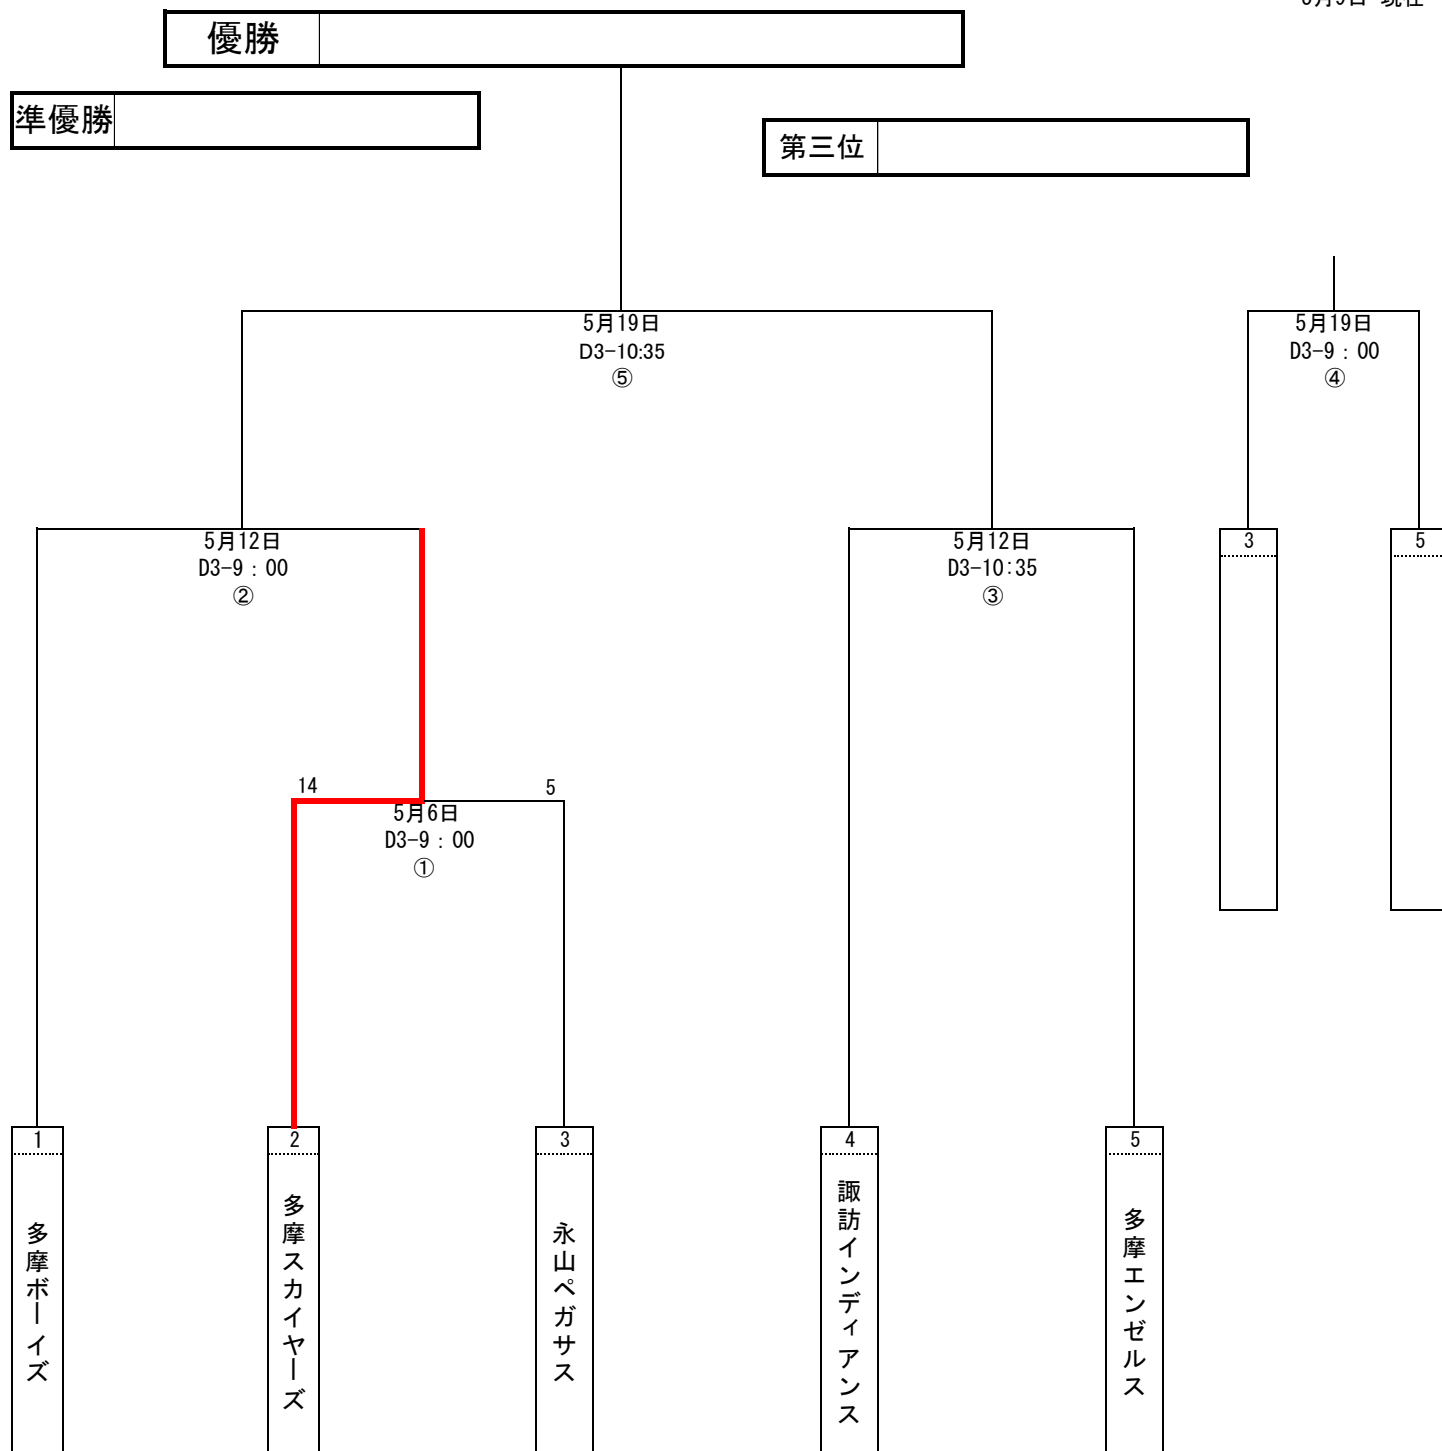

第106回多摩市春季少年野球大会[低学年1部]

後援: 永山運送株式会社

5月9日 現在

《大会会場一覧》

記号	グラウンド名
A 1	瓜生小学校
A 2	永山中学校
A 3	永山小学校
A 4	旧西愛宕小学校
A 5	第二小学校
A 6	第三小学校

記号	グラウンド名
B 1	連光寺小学校
B 2	第一小学校
B 3	多摩中学校
B 4	北諏訪小学校
B 5	諏訪小学校
B 6	聖ヶ丘小学校
B 7	東永山複合施設

記号	グラウンド名
C 1	旧南豊ヶ丘小学校
C 2	豊ヶ丘小学校
C 3	貝取小学校
C 4	東落合小学校
C 5	西落合小学校
C 6	南鶴牧小学校
C 7	大松台小学校

《試合時間一覧》

記号	グラウンド名
D 1	和田中学校
D 2	一本杉球場
D 3	諏訪北公園
D 4	貝取南公園
D 5	関戸公園
D 6	諏訪南公園

試合No.	試合予定時間
1	09:00~10:30
2	10:45~12:15
3	12:30~14:00
4	14:15~15:45
(3)	13:00~14:30
(4)	14:45~16:15

[例] A1-2 ⇒ 瓜生小で10時45分試合開始