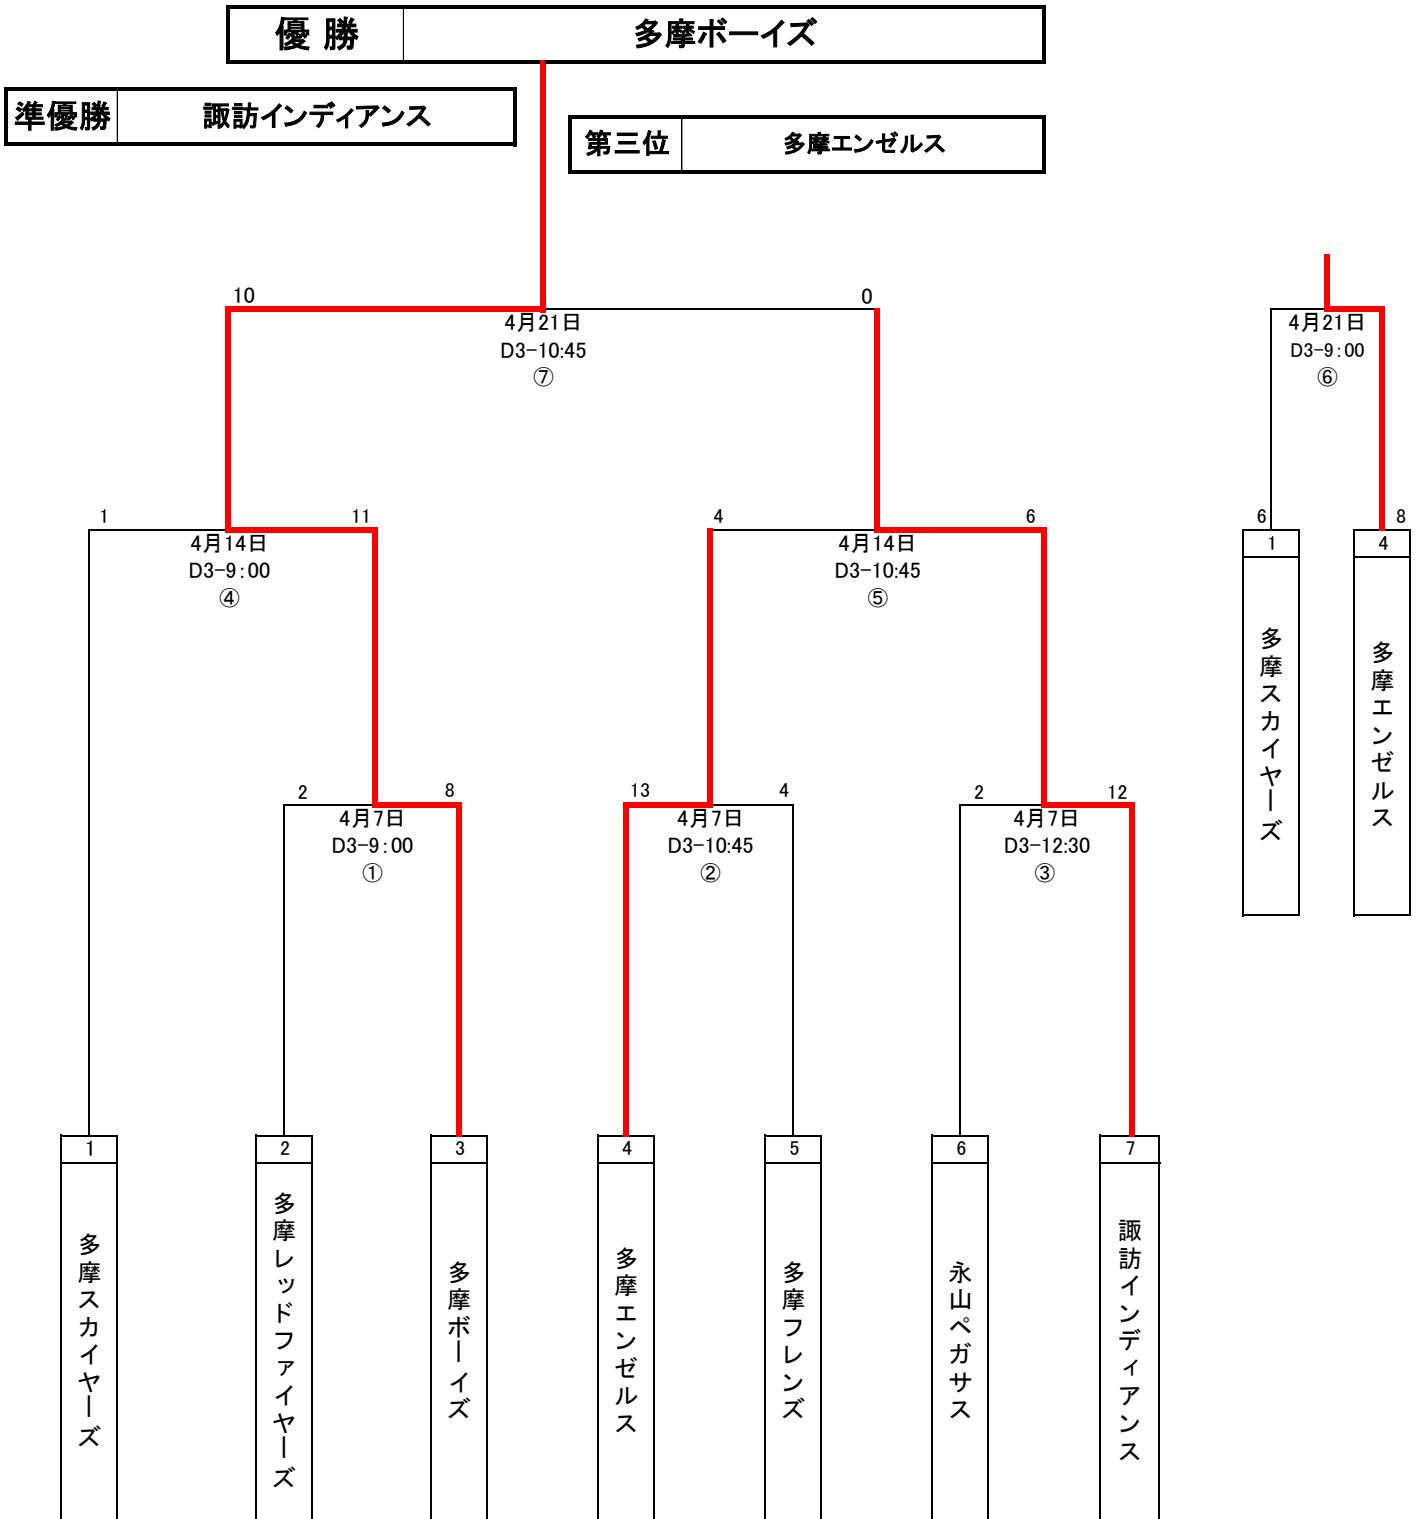

第27回多摩市長杯野球大会 兼 派遣大会出場決定戦[高学年1部]

後援:東京多摩ロータリークラブ

4月23日 現在

《大会会場一覧》

記号	グラウンド名
A 1	瓜生小
A 2	多摩永山中
A 3	永山小
A 4	旧西愛宕小
A 5	第二小
A 6	第三小

記号	グラウンド名
B 1	連光寺小
B 2	第一小
B 3	多摩中
B 4	北諏訪小
B 5	諏訪小
B 6	聖ヶ丘小
B 7	東永山複合

記号	グラウンド名
C 1	旧南豊ヶ丘小
C 2	豊ヶ丘小
C 3	貝取小
C 4	東落合小
C 5	西落合小
C 6	南鶴牧小
C 7	大松台小

記号	グラウンド名
D 1	和田中
D 2	一本杉球場
D 3	諏訪北公園
D 4	貝取南公園
D 5	関戸公園

《試合時間一覧》

試合No.	試合予定時間
1	09:00~10:30
2	10:45~12:15
3	12:30~14:00
4	14:15~15:45
(3)	13:00~14:30
(4)	14:45~16:15

[例]A1-2 ⇒ 瓜生小で10時45分試合開始